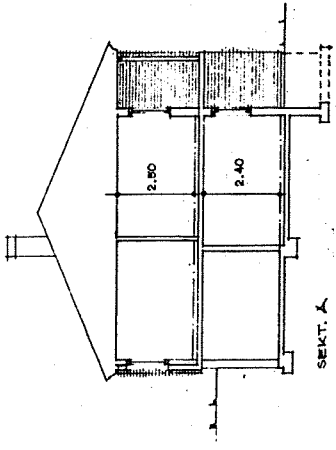

1410

NOERTÄLJE  
KV. SPIGGEN VÄSTRA NR  
TILLYGG AV ÅR 1968  
SÄTT OMBUD KÄLLAR-  
PLAN. SKALA 1:100

ARBET ÖMBYGGNAD

154116

FRÄNKÖRSTEN ÖVAN TAK  
SKALA 1:20

NOERTÄLJE DEN 11 MAJ 1968

Wimner & Sjöberg

0 2 4 6 8 10 11 12 13 14 15 16 17 18 19 20 21 22 23 24 25 26 27 28 29 30 31 32 33 34 35 36 37 38 39 40 41 42 43 44 45 46 47 48 49 50