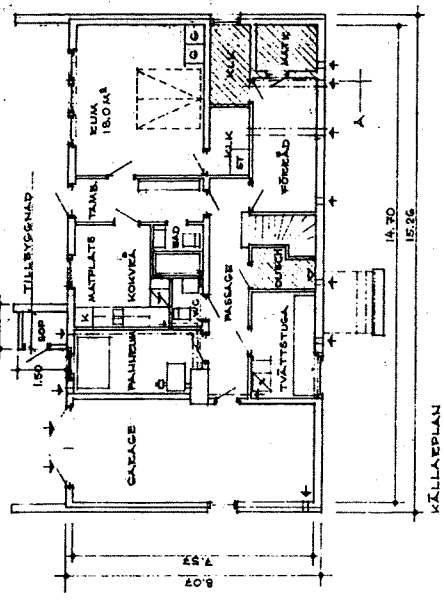

1410

NOERTÄLJE  
KV. SPIGGEN VÄSTRA NR  
TILLYGG AV ÅR 1968  
SÄTT OMBUD KÄLLAR-  
PLAN. SKALA 1:100

ARBET ÖMBYGGNAD

154116

FRÄNKÖRSTEN ÖVAN TAK  
SKALA 1:20

NOERTÄLJE DEN 11 MAJ 1968

Wimner & Sjöberg

0 2 4 6 8 10 11 12 13 14 15 16 17 18 19 20 21 22 23 24 25 26 27 28 29 30 31 32 33 34 35 36 37 38 39 40 41 42 43 44 45 46 47 48 49 50