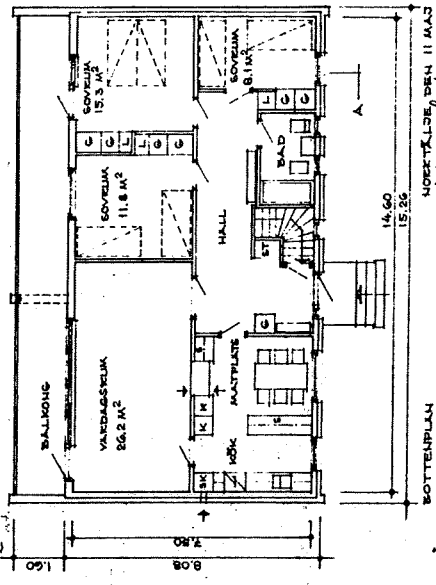

1410

NOERTÄLJE  
KV. SPIGGEN VÄSTRA NR  
TILLYGG AV ÅR 1968  
SÄTT OMBUD KÄLLAR-  
PLAN. SKALA 1:100

ARBET ÖMBYGGNAD

154116

FRÄNKÖRSTEN ÖVAN TAK  
SKALA 1:20

NOERTÄLJE DEN 11 MAJ 1968

Wimner & Sjöberg

0 2 4 6 8 10 11 12 13 14 15 16 17 18 19 20 21 22 23 24 25 26 27 28 29 30 31 32 33 34 35 36 37 38 39 40 41 42 43 44 45 46 47 48 49 50