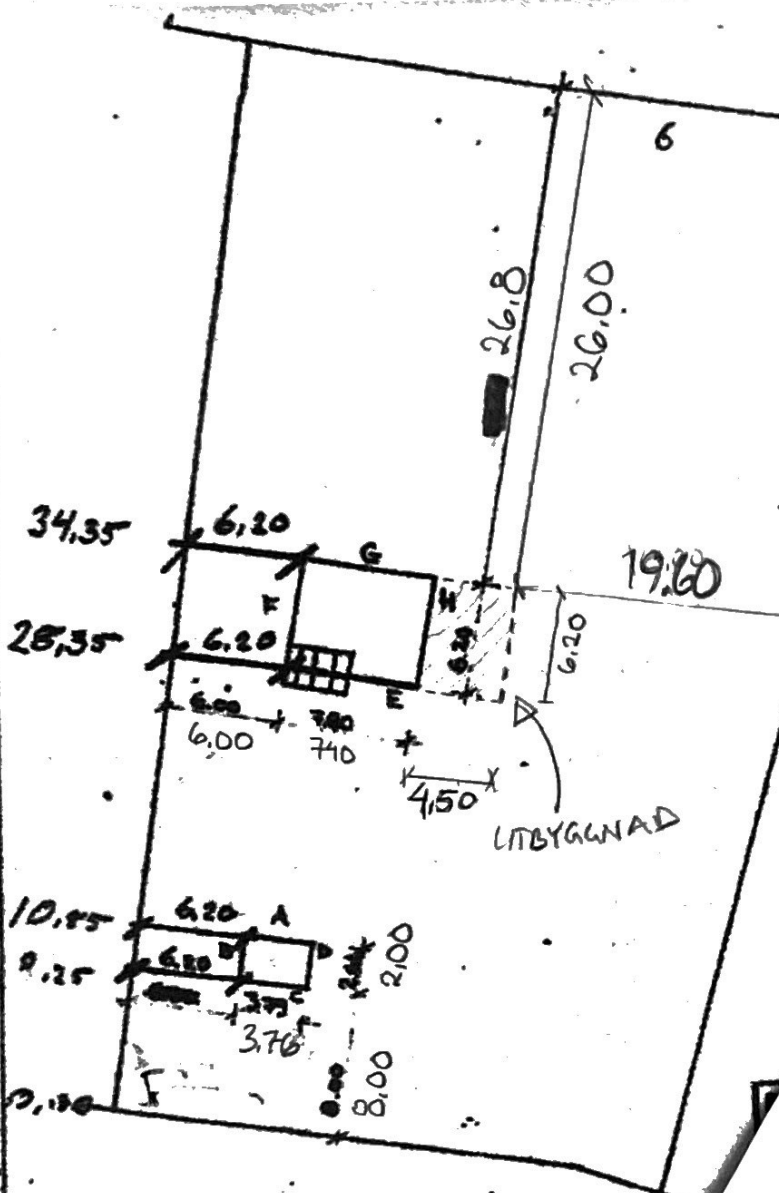

SKORSTENSSEKTION SKALA 1:20

- 1 ECKENRÄNN FRÅN ÖPPEN GRIS (UTE)
- 2 " " " " " " (INNE)
- 3 INNÖR " " KÖK

EVAK. FRÅN TVÄTTRUM UTFÖRES ENL. BABS.

SE BIF. MURFÖRBANDNE. 68.

TILLBYGGNAD FRITIDSHUS PÅ SUNDA 1:74 - NORRTÄLJE KOMMUN

Husstyp: FLORIDA I.
 Vårplan: 5T
 Sk 101: 1:100

SKALA 1:100

21 JAN 10 74 (24)

~~74/13608633~~

6

SITUATIONSPLAN
 SKALA 1:400
 TILLBYGGNAD FRINDSHUS
 SINDA 1:74
 NORRTÄLJE KOMMUN