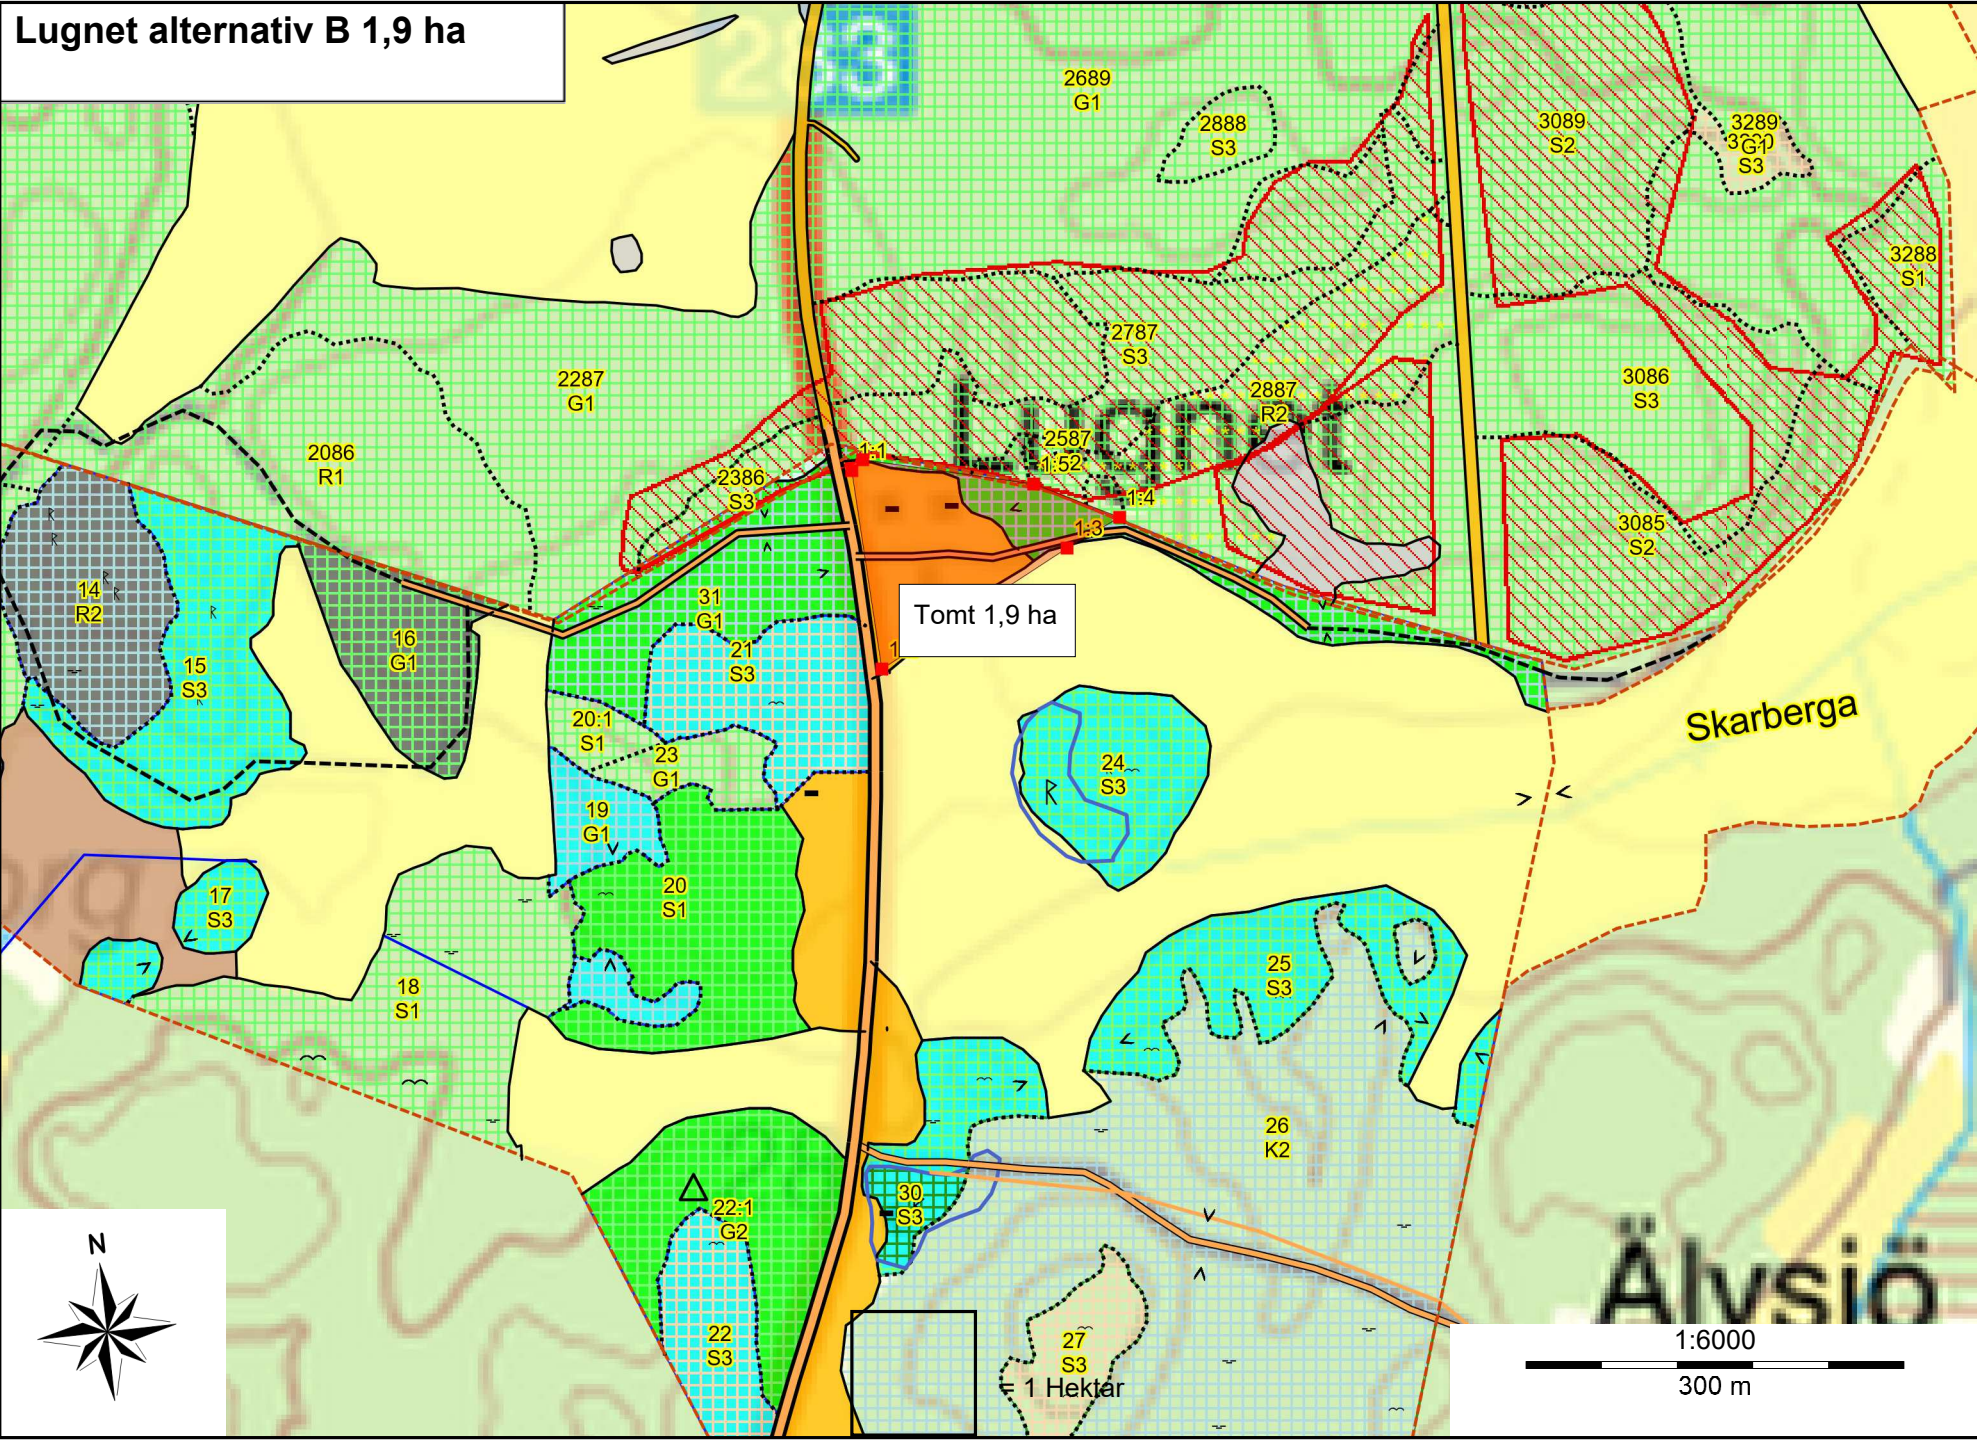

Lugnet alternativ B 1,9 ha

Tomt 1,9 ha

Skarberga

Älvsjö

1:6000

300 m

1 Hektar