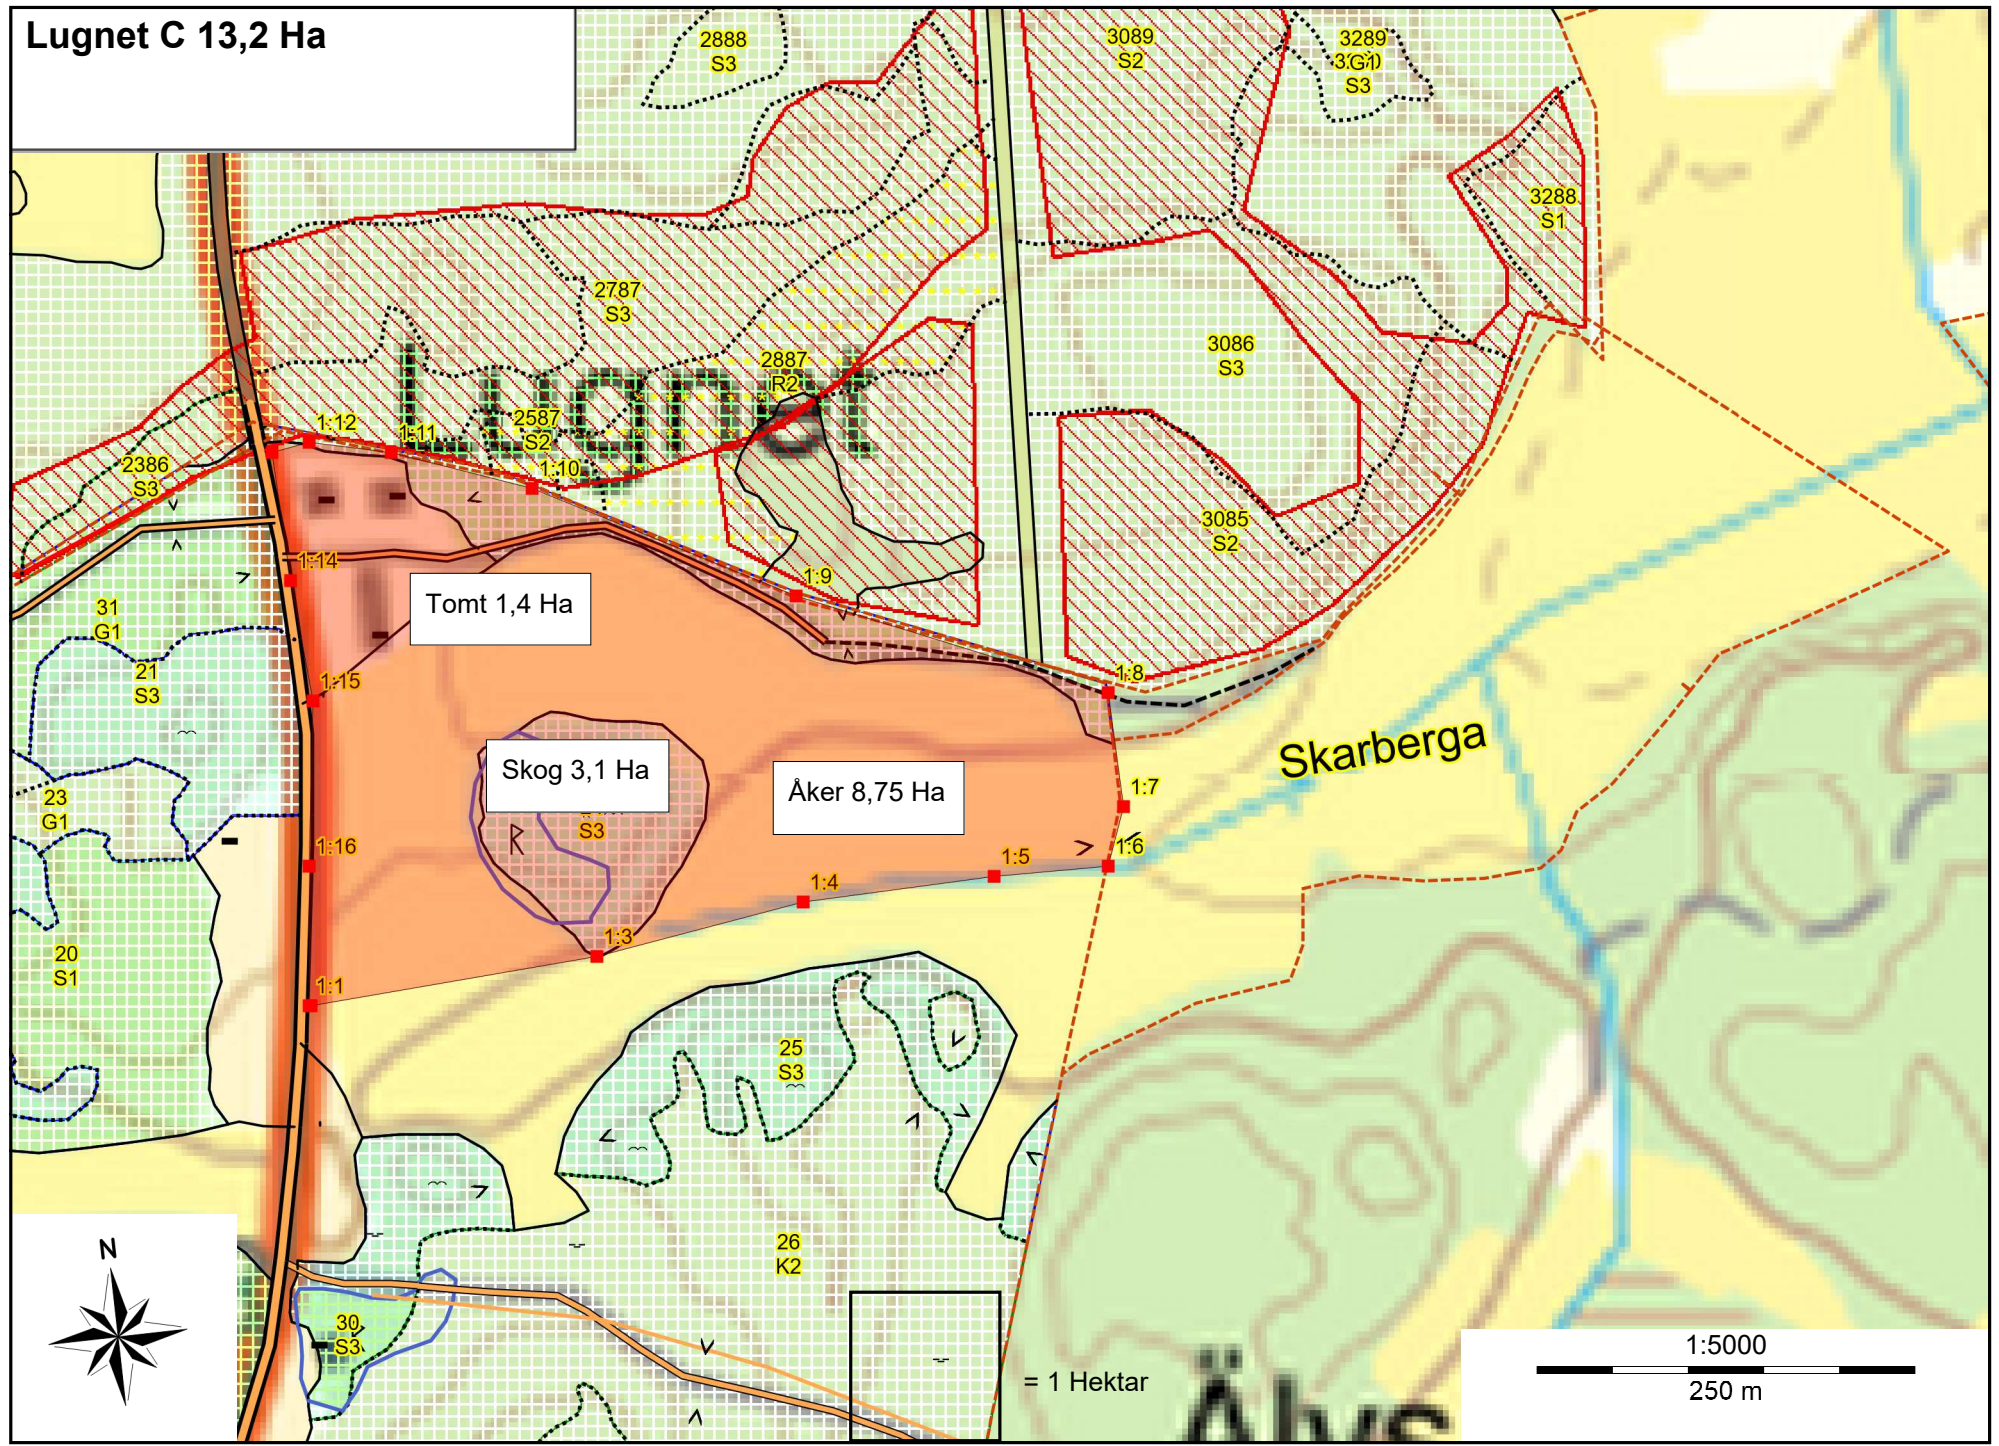

Lugnet C 13,2 Ha

Tomt 1,4 Ha

Skog 3,1 Ha

Åker 8,75 Ha

Skarberga

= 1 Hektar

1:5000
250 m